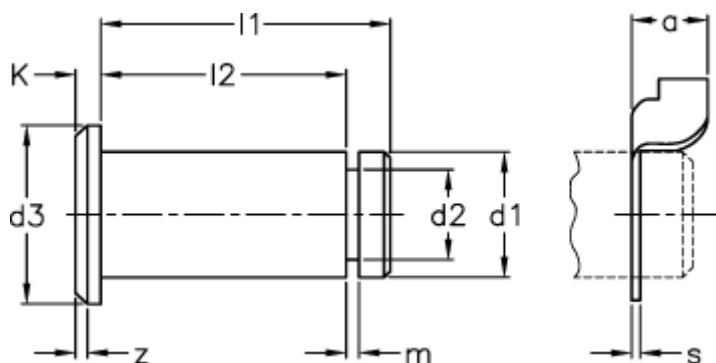

Article number: 1405912

Description: KLEE Bolt BEK 12x30x24,5  
Steel, zinc plated, incl. KL-retainer

## Measures

a = 6.1

d1 h11 = 12

d2 -0,2 = 9

d3 h14 = 17

k js 14 = 3.0

l1 js 15 = 30.0

l2 +0,3 = 24.5

m +0,1 = 1.15

s = 0.6

Weight (g) = 29.5

z = 1.5